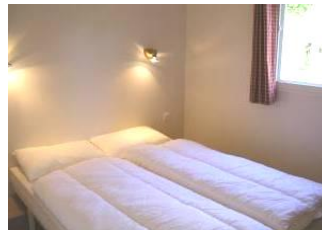

CAMPING
Ambiance

*'t Ware kampeergevoel voor de kinderen,
'n heerlijk rustgevende vakantie voor jezelf.*